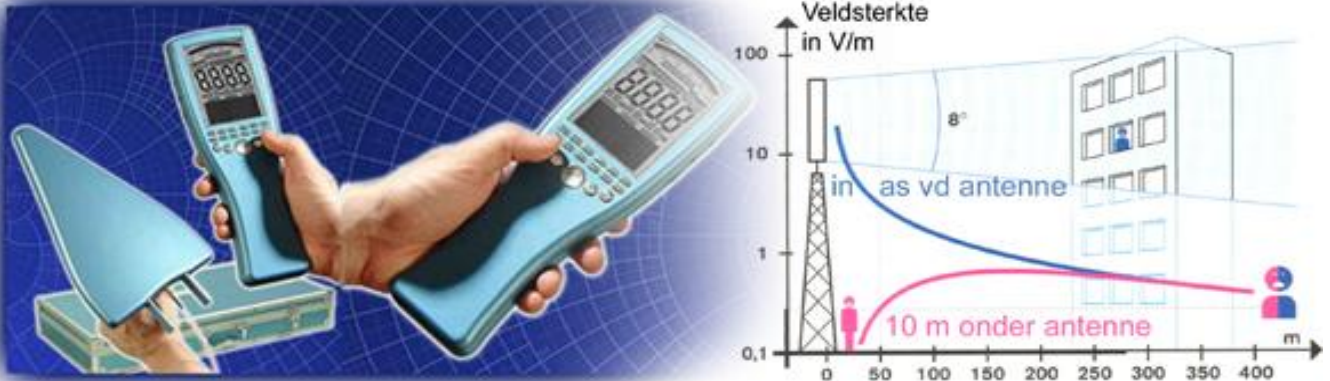

Stoorsporen-Onderzoek

Omstreden door de reguliere wetenschap, veelvoudig empirisch aangetoond...

'*The Vitality Coach*' objectieveert dmv. meetinstrumenten en hanteert de als veilig aanvaarde referentiewaarden van de Duitse Baubiologie.

Voorgestelde oplossingen kunnen nadien op dezelfde wijze geëvalueerd worden.

Enkele toestellen die '*The Vitality Coach*' gebruikt bij het 'stoorspoorzoeken':

'Rayonex PS10', Bioresonantie volgens Paul Schmidt, gebruikt bij o.a. opsporen van specifieke geopathische storingen

'BPM2010', 2D-Geomagnetometer Biophysics Technology, gebruikt bij magnetische gelijkveld-storingen, analyse via PC

'Spectran HF-6080v3' hoogfrequent, handheld spectrum-analyser, met o.a. breedband hyperlog-antenne voor Gsm, Bluetooth, Wifi, radar, ... Volledige analyse via PC

'Spectran NF-5030' laagfrequent, handheld spectrum-analyser, met 3D-meetsensor voor spannings- en magnetische velden. Volledige analyse via PC

Andere toestellen waarover 'The Vitality Coach' beschikt zijn o.a.