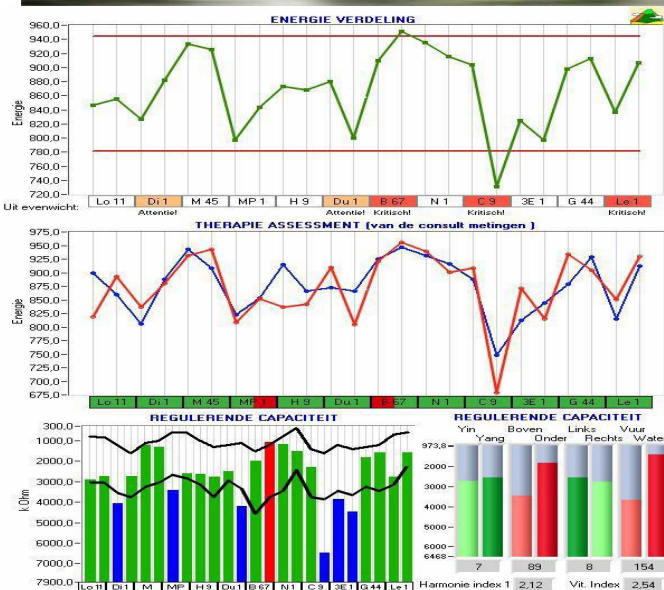

Vitality Clinic: 'Bewust worden van uw vitaliteit door uw Chi-conditie te zien'

- [Intake: enkele persoonlijke gegevens voor uw file, o.a. de geboortedatum.
- [3 Meridiaan-screenings via vinger- en teentoppen (Niet-invasief, pijnloos)
- [Beeld & bespreking 'Energie-Niveaus' (Vergelijking met leeftijdsnormen)
- [Beeld & bespreking 'Energie-Regulatie' (Uw huidig aanpassingsvermogen !)
- [Beeld & bespreking 'Energie-Symmetrie' (Uw onderliggende emotionele en
  rationele stress: heden, verleden en toekomst)
- [Beeld & bespreking 'Energie-Blokkaden' (en hun mogelijke invloeden)
- [Beeld & bespreking 'Yin/Yang-Balans' (Vegetatieve stress: Rust ? Actie ?)
- [Beeld & bespreking 'Boven/Onder-Balans' (Stress ? Burn-out-tendens ?)
- [Beeld & bespreking 'Vuur/Water-Balans' (Vitaliteit: reserve en veerkracht)
- [Beeld & bespreking 'Vitaliteits-index' en 'Harmonie-index' (Waar staat u nu ?)
- [Beeld & bespreking van de relatie met uw eventuele klachten
- [Bepaling van uw persoonlijk 'archetype' op basis van uw energie-regulatie:
  Ken uw meridianen die de meeste aandacht verdienen !
- [Via e-mail kan u een 'Wellness-Rapport' ontvangen met uw archetypische eigen-
  schappen en aangepaste preventieve adviezen (o.a. voeding, lifestyle, relaxatie, ...)