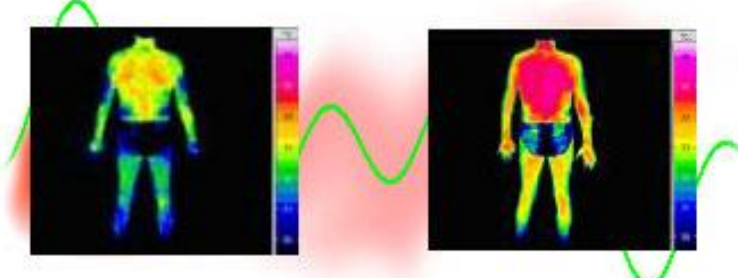

Magneetveld-Behandeling: *'Gymnastiek voor al uw cellen terwijl u relaxt !'*

Dit beproefd medisch systeem biedt bewezen ontspannende en evenwichtsherstellende impact op lichaam en geest, dit van 'kop tot teen'. Desgewenst 'kijkt' men in de ACS-bril. De gesynchroniseerde kleuren en geluiden hebben een extra stimulerende of relaxerende invloed.

Doorbloeding vóór

en na 16' eMRS

HHP-Pro-Massage-Behandeling: *'Relaxatie, doorbloeding, drainage'*

De 'HHP-Massagestudio Professional' is een 'oscillerende' sensatie die alle weefsels, zowel preventief als behandelend in beweging zet, ondersteund door diep door-dringende infra-roodwarmte.

Desgewenst brengt de 'Dreamer' licht- & geluidsbril, u in een tijdloze dimensie, met zelfs een héél ontspannende 'vliegend tapijt'-ervaring...